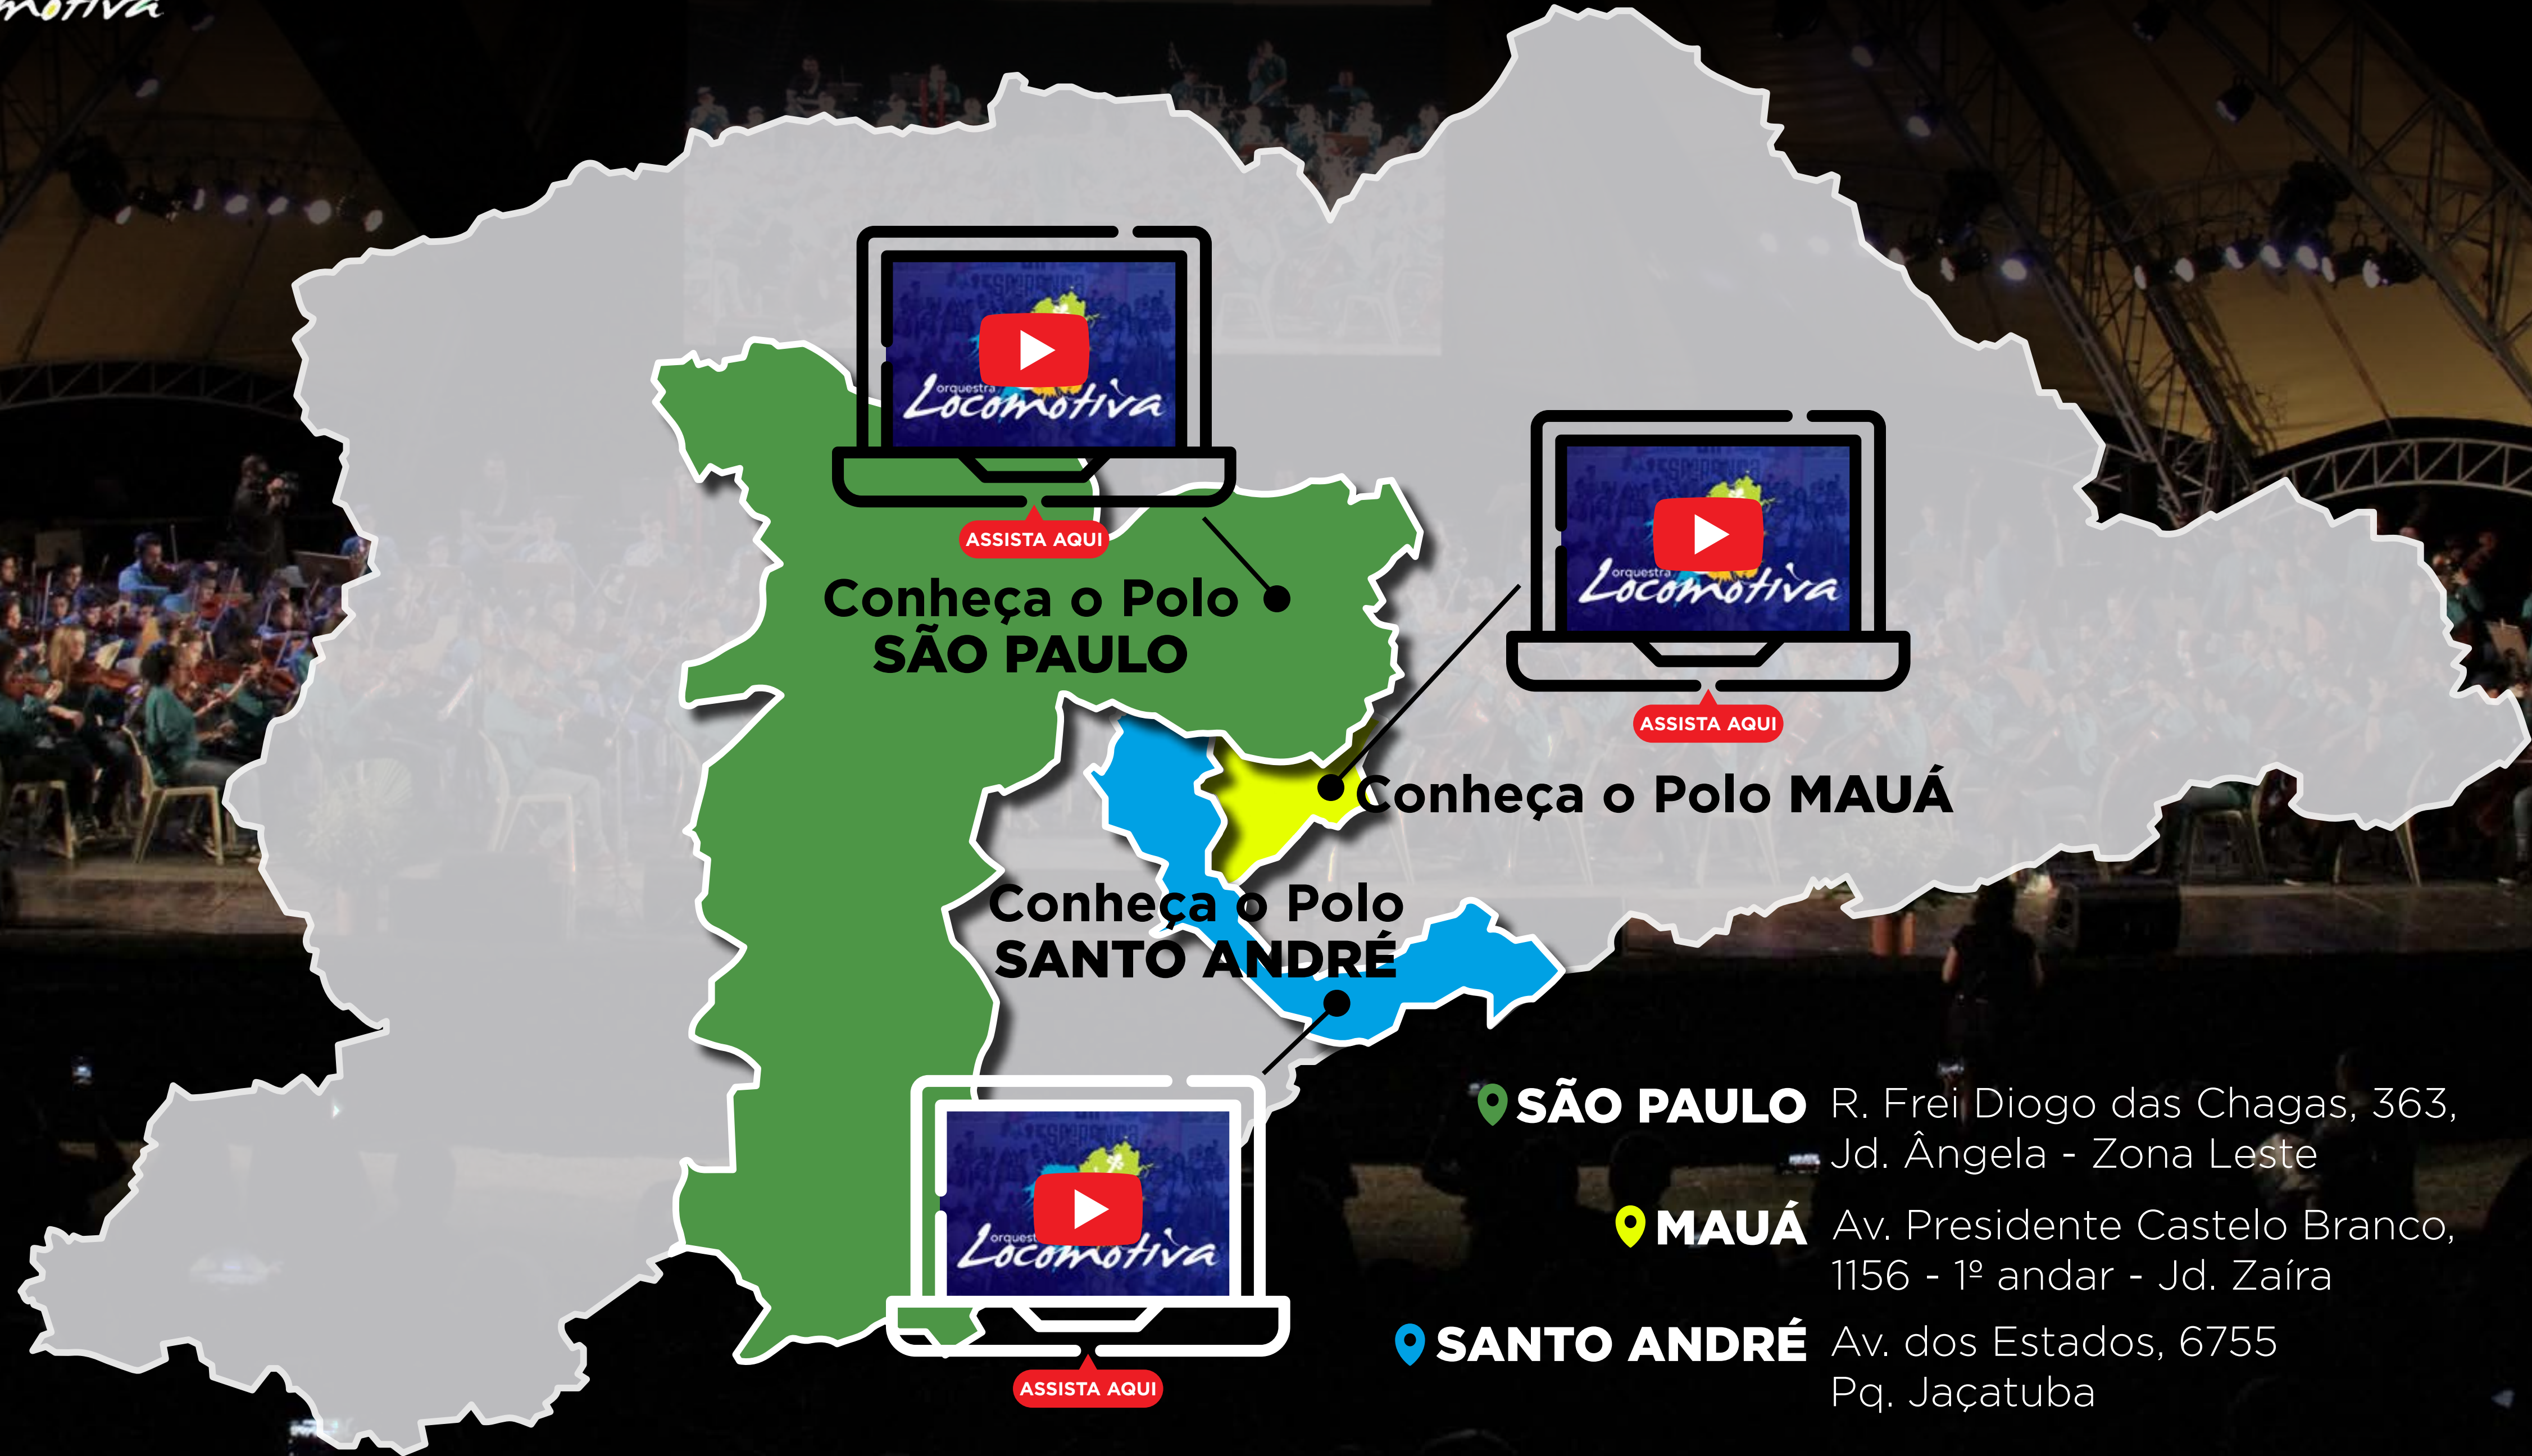

ONDE ESTAMOS

Conheça o Polo
SÃO PAULO

Conheça o Polo **MAUÁ**

Conheça o Polo
SANTO ANDRÉ

SÃO PAULO R. Frei Diogo das Chagas, 363,
Jd. Ângela - Zona Leste

MAUÁ Av. Presidente Castelo Branco,
1156 - 1º andar - Jd. Zaíra

SANTO ANDRÉ Av. dos Estados, 6755
Pq. Jaçatuba